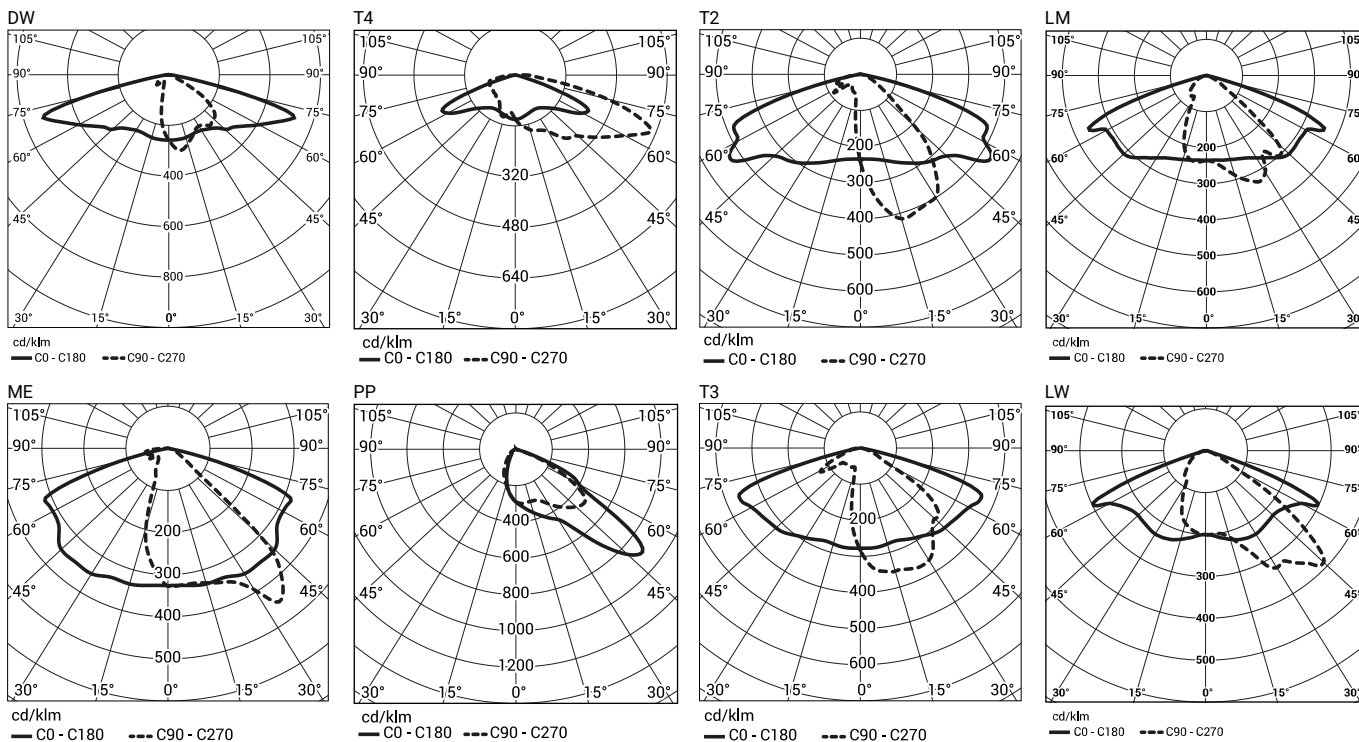

CUDDLE II LED 96W, 120W, 144W, 192W