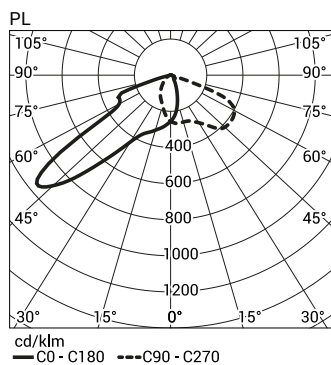

Oprawa standardowo posiada następujące funkcje inteligentnego układu zasilającego:

- Podłączenie do zewnętrznego systemu sterowania poprzez interfejs DALI (opcjonalna obsługa analogowego sygnału 1-10V),
- Możliwość zaprogramowania wielostopniowego ściemnienia oprawy - do 5 przedziałów czasowych w zakresie od 10 do 100% mocy nominalnej,
- Zabezpieczenie temperaturowe modułu LED przed przegrzaniem, w przypadku niezamierzonej pracy oprawy w ciągu dnia,
- Regulacja mocy/strumienia świetlnego oprawy - opcja ustawienia innej wartości niż katalogowa, w zakresie 30-100% mocy lub nominalnego strumienia

Overcurrent switches MCB type B or C

Luminaire	Typ	2A	4A	6A	10A	16A	20A	25A
CUDDLE II LED 48, 60, 72W	B	1	2	4	6	11	13	17
	C	1	4	6	11	18	22	28
CUDDLE II LED 96, 120, 144W	B	1	1	3	5	8	12	12
	C	1	3	5	8	13	16	20
CUDDLE II LED 192W	B	0	1	2	4	8	10	12
	C	1	2	4	6	13	16	18

Fuse - type gG and GL

Luminaire	2A	4A	6A	10A	16A	20A	25A
CUDDLE II LED 48, 60, 72W	1	2	11	19	30	38	47
CUDDLE II LED 96, 120, 144W	1	1	6	9	15	19	24
CUDDLE II LED 192W	0	1	4	7	12	15	19