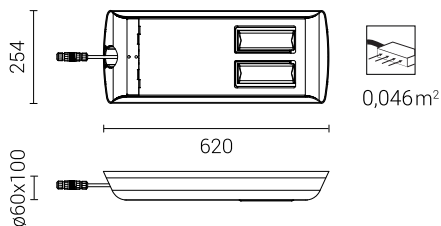

2223046/4	2223046/4/...²	CUDDLE II LED 192	192 W	205 W	1000 mA	4000 K	29000 lm	24600 lm	120 lm/W	0.033 m³	7.8 kg
2223046/6	2223046/6/...²	CUDDLE II LED 192	192 W	205 W	1000 mA	5000 K	29000 lm	24600 lm	120 lm/W	0.033 m³	7.8 kg

1) ze względu na klasę dokładności diod tolerancja wartości wynosi +/- 5%

: 2014/35/UE (Official Journal of the UE L 96/357 29.03.2014), 2014/30/UE (Official Journal of the UE L 96/79 29.03.2014), 2011/65/UE, 2009/125/EC
: PN-EN 60598-1: 2015, PN-EN 60598-2-3: 2006, PN-EN 60529: 2003, PN-EN 62262: 2003, PN-EN 62471:2010, PN-EN 55015: 2013, PN-EN 61547: 2009, PN-EN 61000-3-2: 2014
, PN-EN 61000-3-3: 2013 Parametry świetlne przedstawione na podstawie badań laboratoryjnych według IESNA LM 79-08

In order to efficient discharge the electrostatic charge from the housing of LED fitting installed on the pole from dielectric material (non-conductive) one of the following solutions is required (for more information visit: www.rosa.pl/en/knowledge/LED-lighting):

- functional grounding
- LED luminaire with an additional protection device

CUDDLE II LED 48W, 60W, 72W