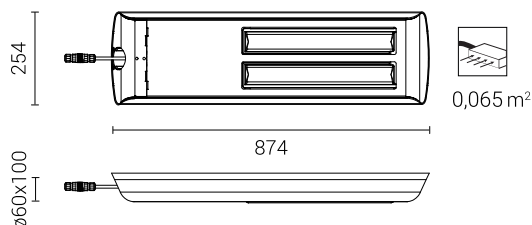

CUDDLE II LED 96W, 120W, 144W, 192W